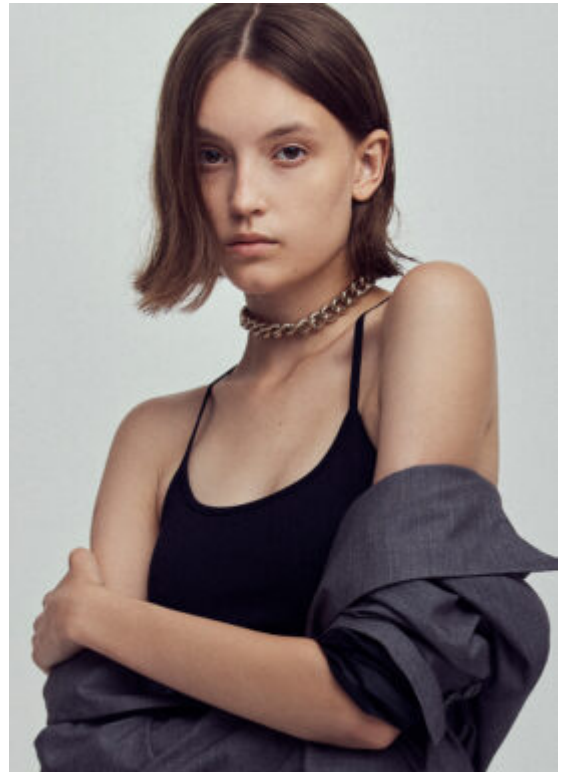

Julia Sobol

TRUE MODELS

181 | 83 / 60 / 93 / 41 | Brown / Brown